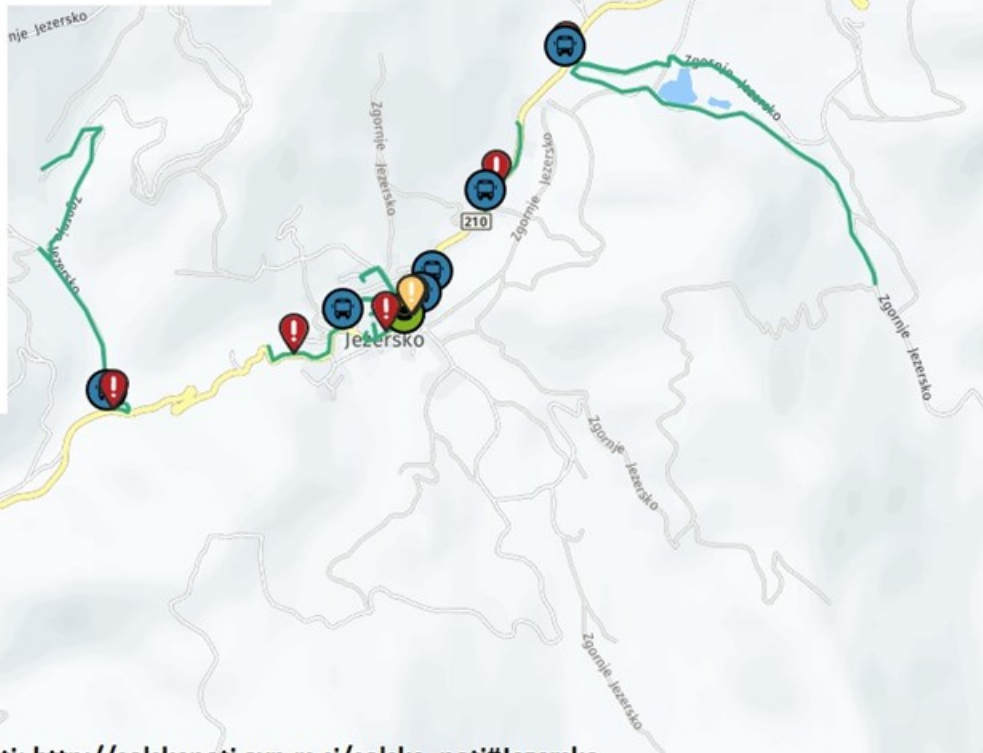

**OSNOVNA ŠOLA MATIJE VALJAVCA PREDDVOR
PODRUŽNIČNA OSNOVNA ŠOLA JEZERSKO**

PREGLED ŠOLSKIH POTI

LEGENDA:

-  šolska pot
-  nevarna točka
-  avtobusno postajališče

Elektronski pregled šolskih poti: http://solskepoti.avp-rs.si/solske_poti#Jezersko